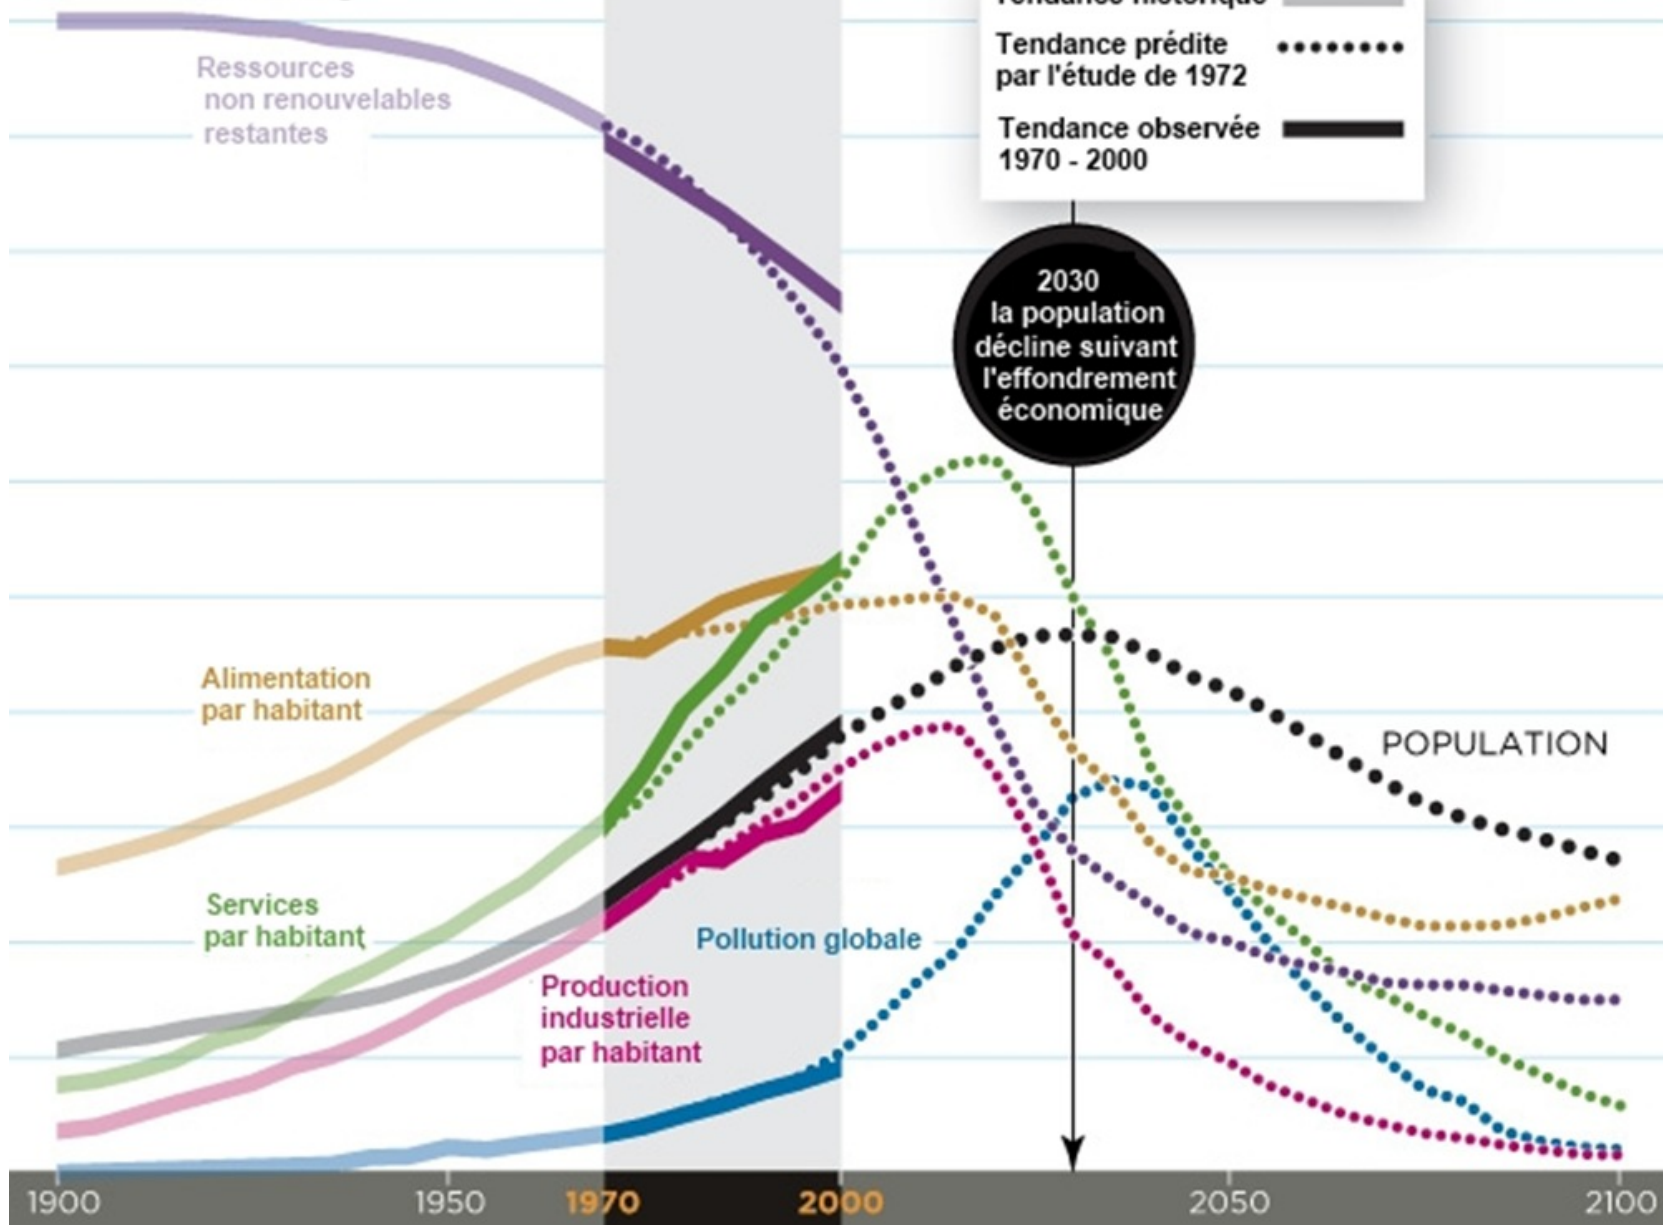

Meadows, D.H., Meadows, D.L., Randers, J. and Behrens III, W.W. (1972)
Traduction GuruMed.org

Halte à la croissance

Rapport du Club de Rome

1972

2012

40 ans de perdu
Reste \pm 10 ans
Et après ?

liege.mpOC.be

La croissance n'est ni souhaitable, ni soutenable